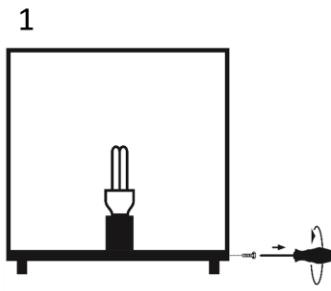

Schutz

Schutzklasse: II

Schutzart: IP45

Steuerung

Steuerbare
Leuchtmittel sind im
Handel erhältlich

Austauschbarkeit

Aufstellungshinweise

Setzen Sie die Leuchte im Betrieb nicht unnötig direkter Sonnenstrahlung aus.

Produktgruppe: Würfel Eifel bei Nacht

Leuchten dieser Produktgruppe sind in Größen von 19 cm bis 49 cm mit E27 Fassung, sowie in LED Ausführung Warmweiß, CCT und RGB CCT erhältlich.

Eine Fernbedienung [20811] ist für alle ZigBee-fähigen Leuchten separat verfügbar.