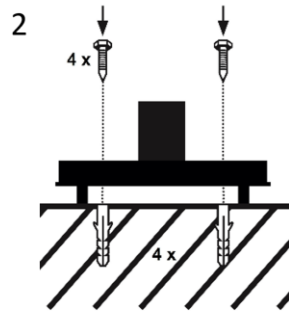

Mechanik

Länge x Breite [cm]

29 x 29

Höhe [cm]

29

Artikelgewicht [kg]

0,0

Elektrotechnik

Schutz

Schutzklasse: II

Schutzart: IP45

Steuerung

Steuerbare
Leuchtmittel sind im
Handel erhältlich

Austauschbarkeit

Aufstellungshinweise

Setzen Sie die Leuchte im Betrieb nicht unnötig direkter Sonnenstrahlung aus.

Produktgruppe: Würfel Eifel bei Nacht

Leuchten dieser Produktgruppe sind in Größen von 19 cm bis 49 cm mit E27 Fassung, sowie in LED Ausführung Warmweiß, CCT und RGB CCT erhältlich.

Eine Fernbedienung [20811] ist für alle ZigBee-fähigen Leuchten separat verfügbar.

Montageanleitung

Seitliche Schrauben an der Leuchte lösen und den Leuchtkörper abheben (1).

Leuchte mit Schrauben und Dübel auf festem Untergrund befestigen (2).

Leuchtkörper aufsetzen und mit seitlichen Schrauben befestigen (3).